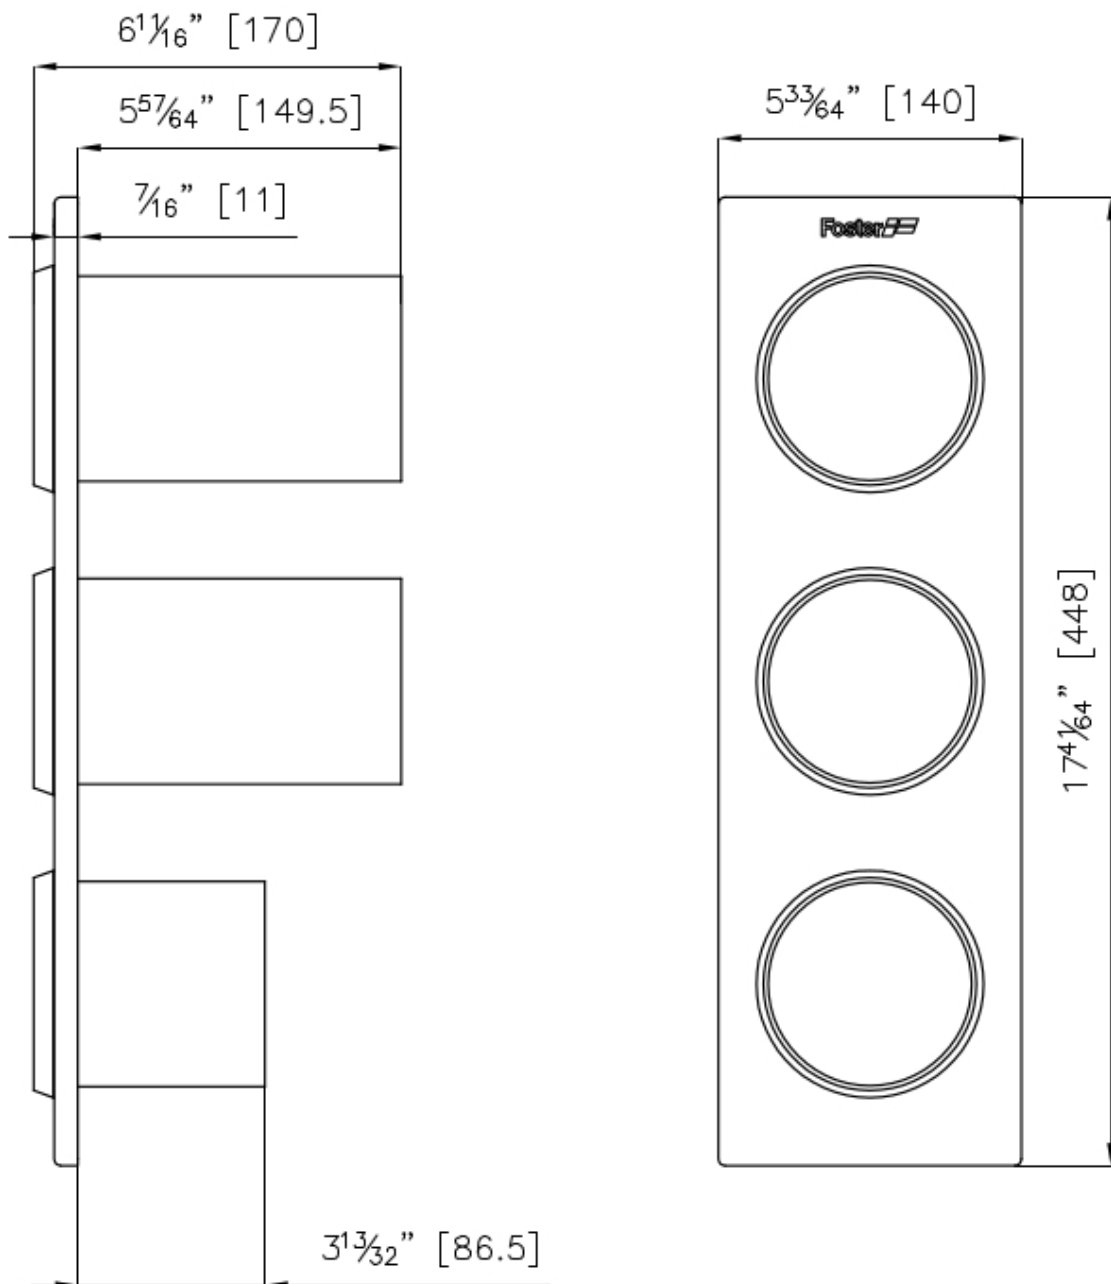

PORTE-BOUTEILLES POUR EVIERS CONVIVIO

Accessoires et compléments

Code: A100 E21

PORTE-BOUTEILLES POUR EVIERS CONVIVIO

DÉTAILS

Accessoires éviers

Porte-bouteilles

Dimensions

44,8x14 cm

DESSINS TECHNIQUES

ACCESSOIRES OPTIONNELS

PORTE-COUTEAUX NOIR
A100 F30